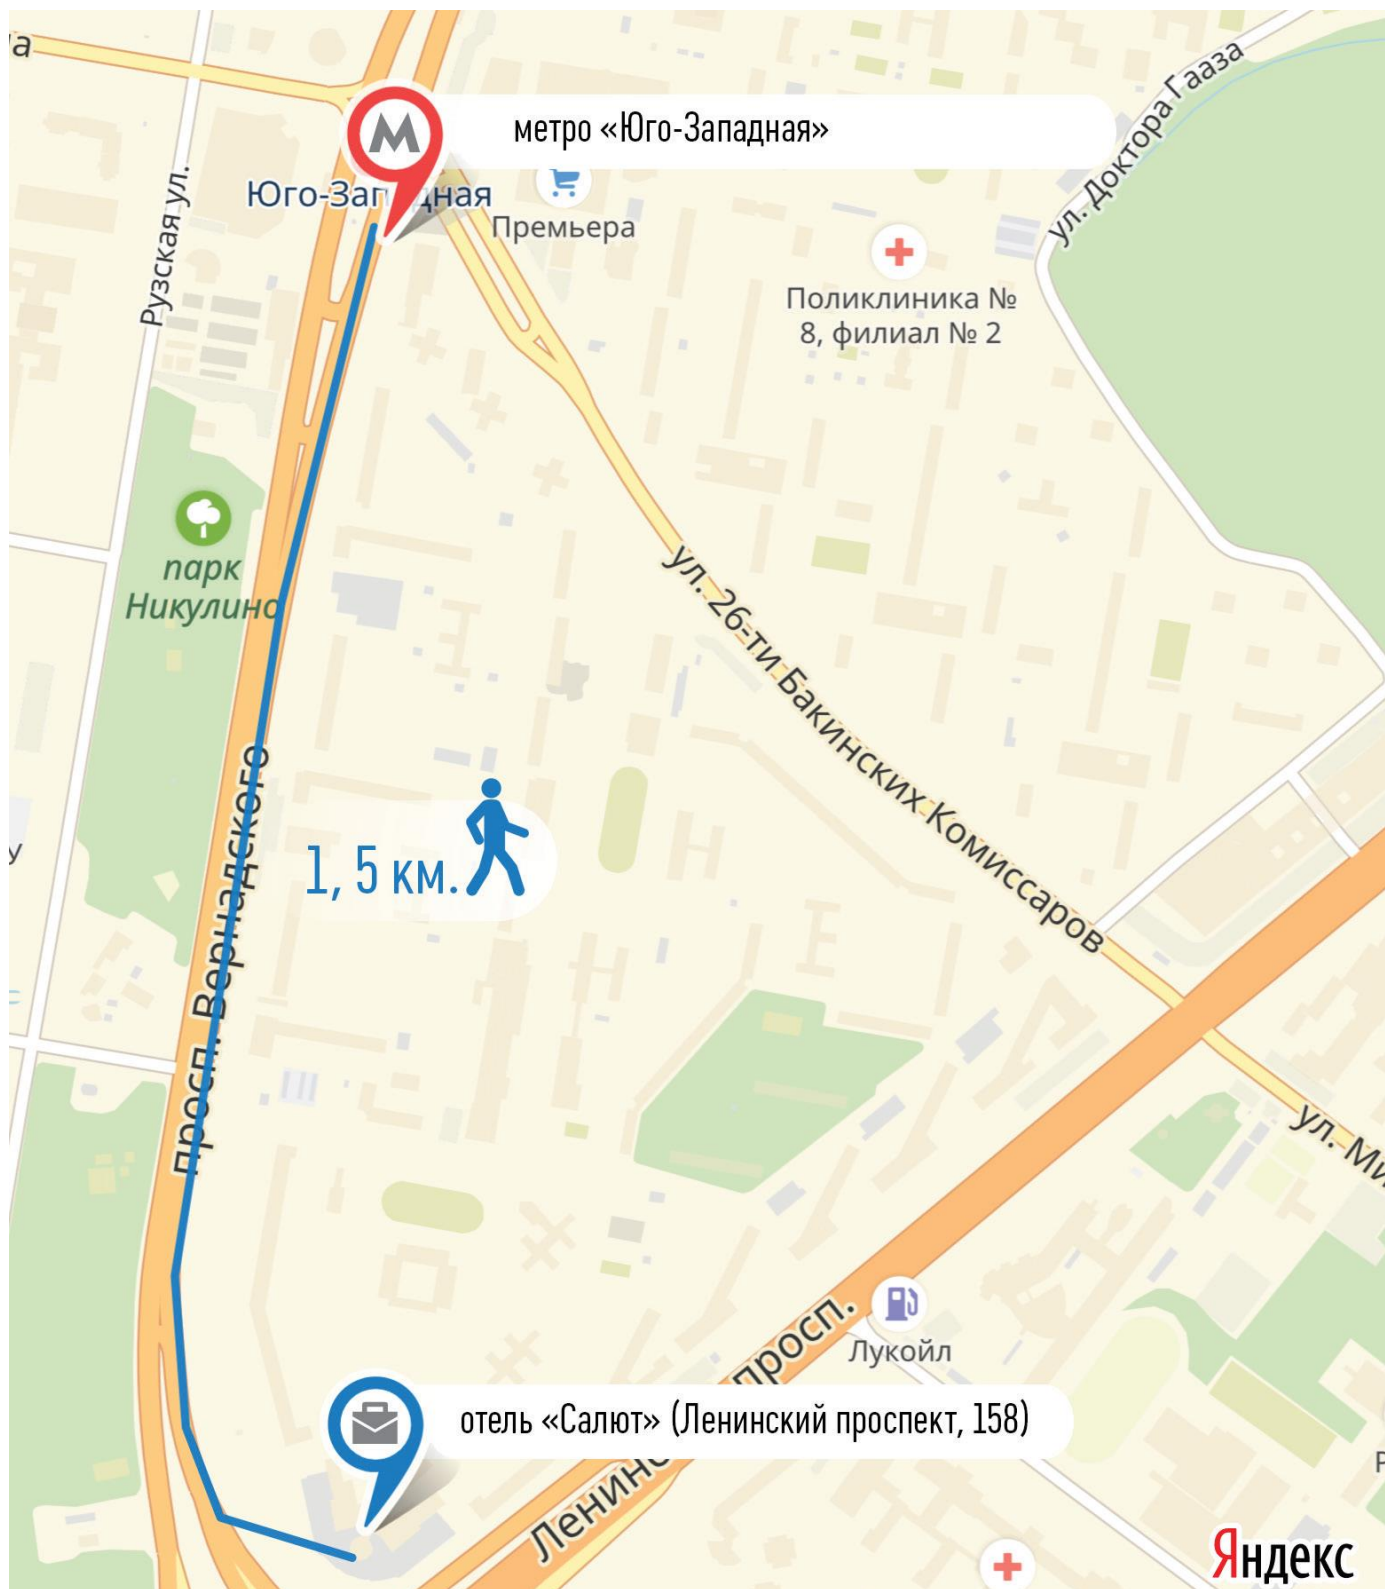

Из 1-го вагона (направление из центра) налево в город, далее ещё раз налево для выхода из метро сразу же по левую руку будет находиться остановка маршрутного такси: №22 или автобусы № 720 и 144, остановка Гостиница «Салют»

С 7:00 до 21:00, каждые 30 минут, от метро Юго-Западная до отеля «Салют» ходит микроавтобус.

Автономная Некоммерческая Организация
Информационно-аналитический центр стратегии
использования радиочастотного спектра
АНО «РАДИОЧАСТОТНЫЙ СПЕКТР»

Москва, 115114, Дербеневская улица, д. 1, стр. 3, под. 15

Путь от м. Юго-западная до отеля «Салют»:
Карта (пешком):

Автономная Некоммерческая Организация
Информационно-аналитический центр стратегии
использования радиочастотного спектра
АНО «РАДИОЧАСТОТНЫЙ СПЕКТР»

Москва, 115114, Дербеневская улица, д. 1, стр. 3, под. 15

Путь от станции метро «Тропарево» до отеля «Салют»
Карта (пешком):